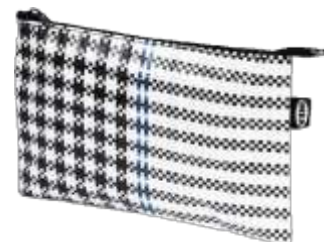

黃色

SAMMANKOPPLA 咕啞, 三角形 \$299.9

100%棉

設計師: Greyhound Original Bangkok

闊50×長40cm

黑色/白色

SAMMANKOPPLA 平織地氈 \$99.9

100%聚丙烯

設計師: Greyhound Original Bangkok

闊75×長150cm

紅色/黑色

SAMMANKOPPLA 袋 \$29.9

100%聚丙烯

設計師: Greyhound Original Bangkok

闊27×長22cm 5.5L

黑色/白色

SAMMANKOPPLA 收納盒 \$9.9

100%聚丙烯

設計師: Greyhound Original Bangkok

闊15.5×長24cm

黑色/白色

SAMMANKOPPLA 手提電腦盒 \$19.9

100%聚丙烯

設計師: Greyhound Original Bangkok