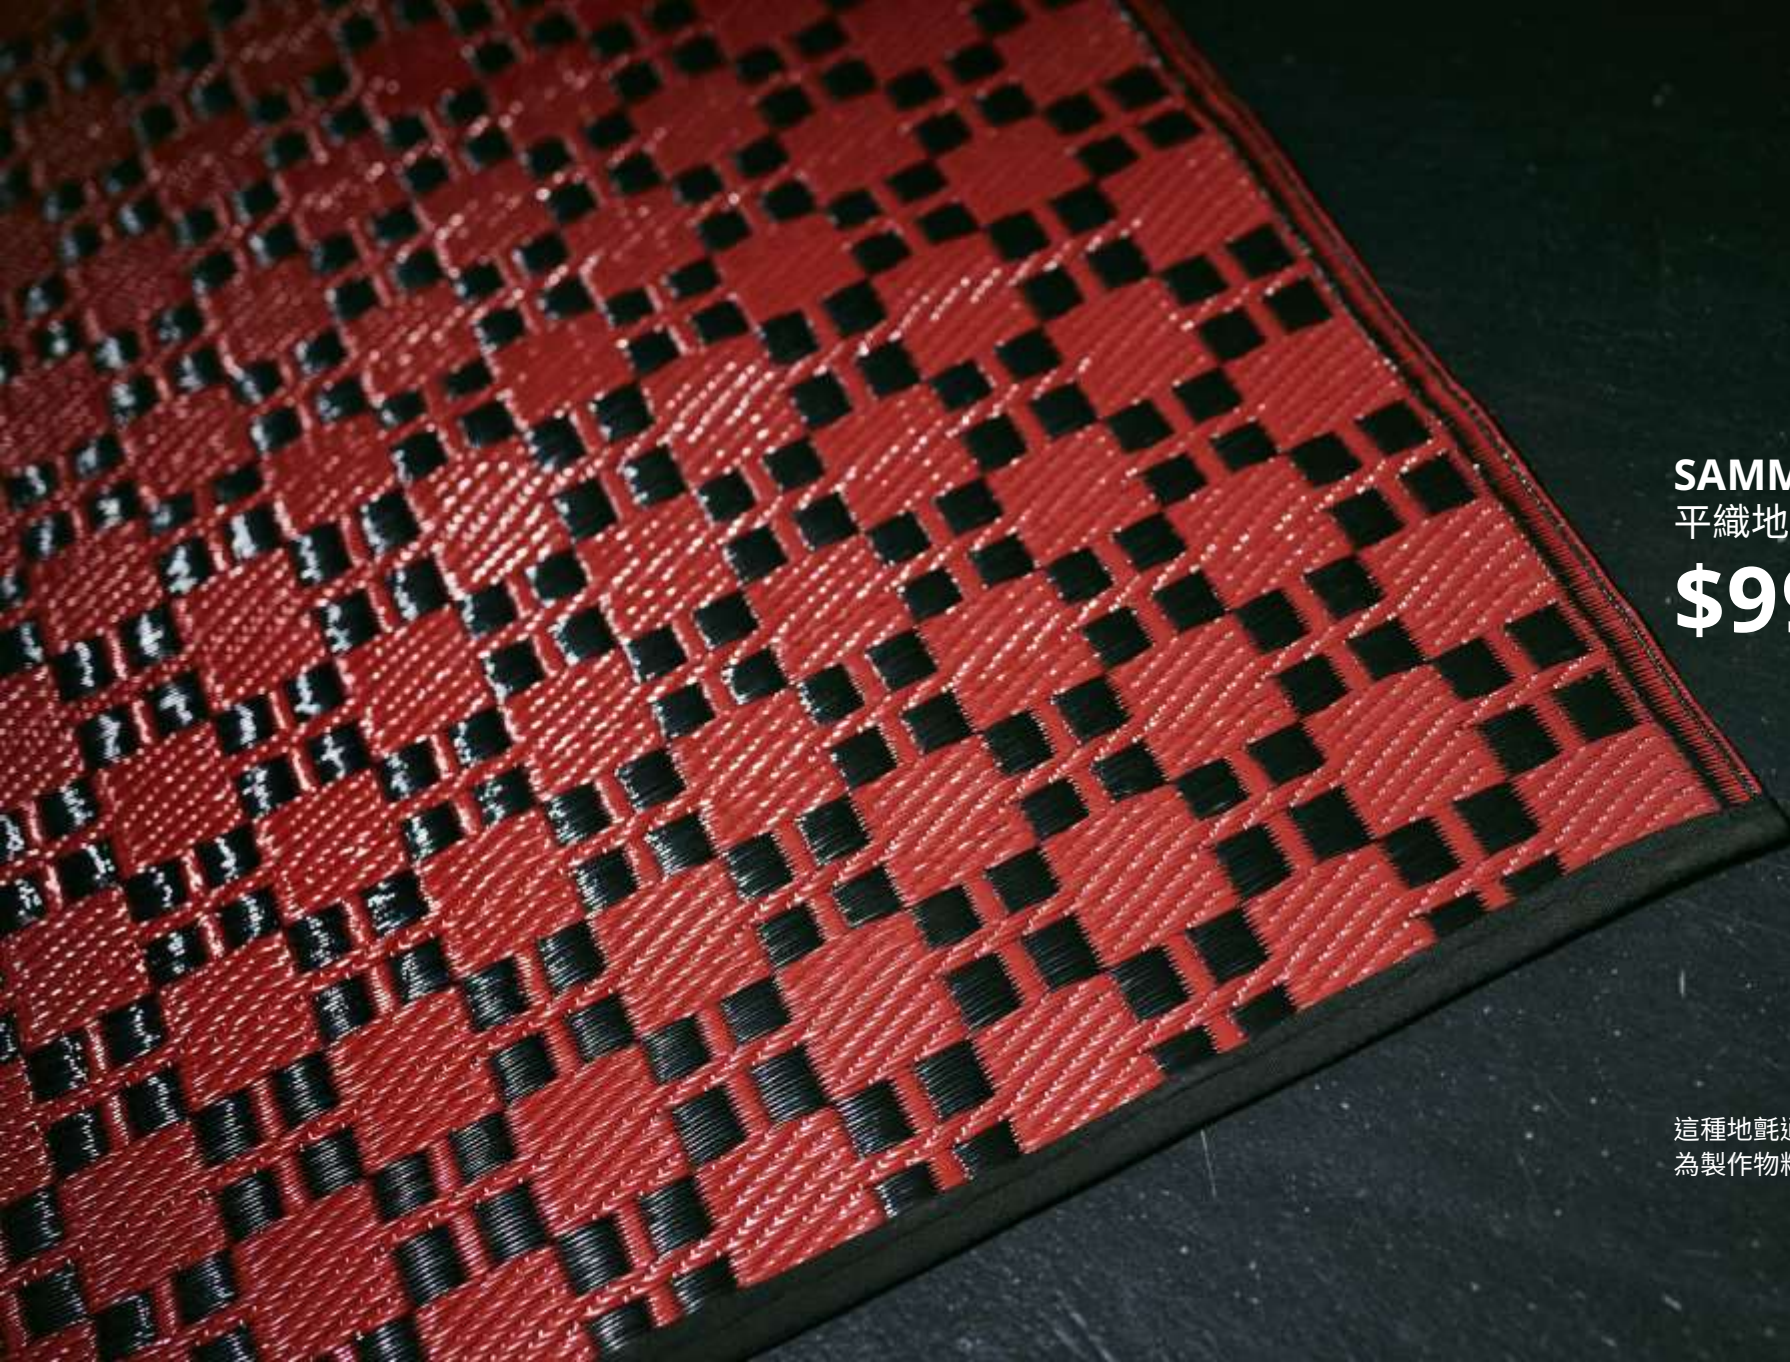

SAMMANKOPPLA

平織地氈

$99.9

這種地氈通常由天然纖維織成，但我們選用了塑料水樽作為製作物料之一，是一個重新利用棄置材料的好方法。