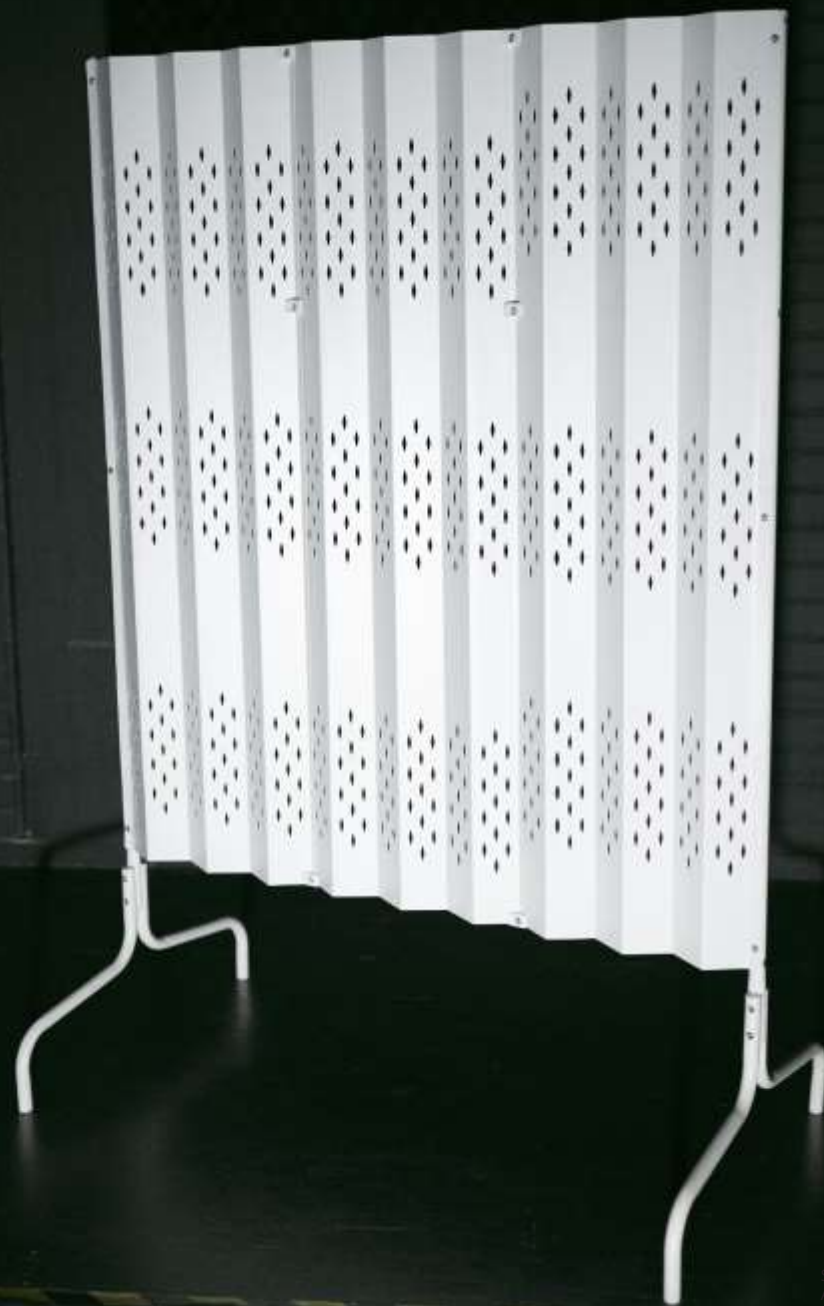

只要看起來夠「潮」，舊塑膠桶也能成為照亮家中的燈！

SAMMANKOPPLA

多用途LED燈

\$199.9

有想過如何令你的椅子煥然一新嗎？試試這
款連帽衣外型的椅套吧。（上面有口袋設計，
方便收納遙控器或手機）

SAMMANKOPPLA
椅套
\$249.9

產品

SAMMANKOPPLA 屏風 \$699